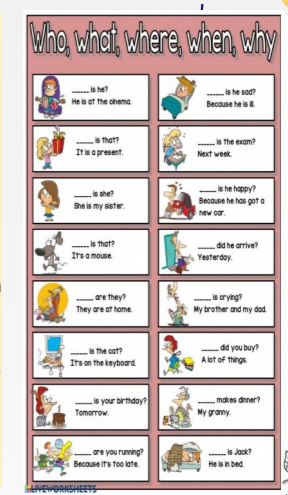

Allemand   Chinois   Espagnol   Anglais   Français Latin